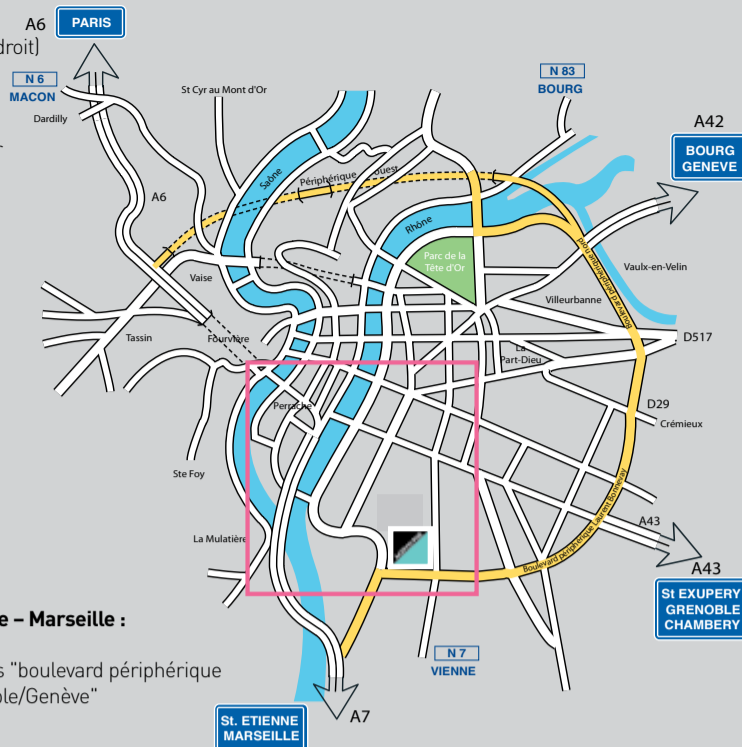

Plan d'accès AGEFOS PME

50 Rue Saint-Jean-de-Dieu
69007 LYON

(ancienne adresse : 213 rue de Gerland Lyon 7)

. Siège régional
. Délégation départementale Rhône
Standard : 04 72 71 55 30

Lignes directes inchangées

Adresse Postale (inchangée) :
BP 7077
69348 LYON Cedex 07
en précisant :
. AGEFOS PME Siège Régional
. AGEFOS PME Rhône

De Paris :

- Autoroute A6
- Péage de Villefranche S/Saône
- Prendre "Lyon centre-ville" (tout droit)
- Passer le tunnel sous fourvière
- Suivre St Etienne - Marseille
- Sortie "Gerland"
- Prendre à gauche le Pont pasteur
- Puis bld périphérique

De Valence - St Etienne - Marseille :

- Autoroute A7
- Prendre les directions "boulevard périphérique ET Chambéry/Grenoble/Genève"
- Sortie "Gerland"

De Bourg en Bresse :

- Autoroute A42
- Péage de Beynost
- Directions "St Etienne Marseille ET Bld Périphérique Sud"
- Passer devant Carrefour Vénissieux
- Sortie "Lyon-Gerland"

De Grenoble, Chambéry, Annecy :

- Autoroute A43
- Péage "St Quentin Fallavier"
- Suivre "Lyon centre"
- Passer devant Auchan, Ikéa
- Suivre "Marseille - St Etienne"
- Vous êtes sur le bld Périphérique
- Passer devant Carrefour Vénissieux
- Sortie "Lyon-Gerland"